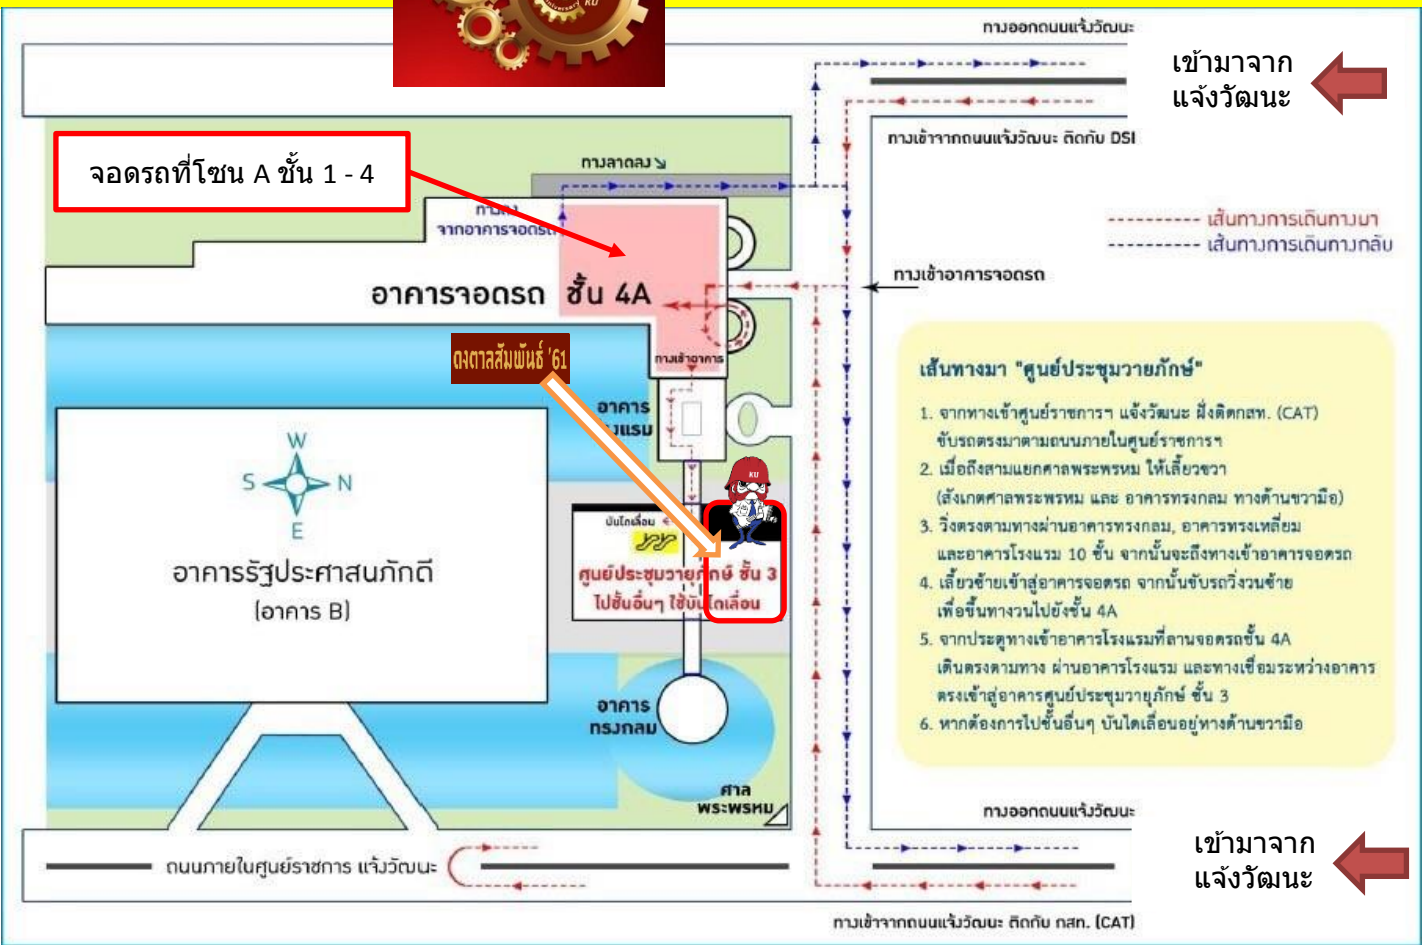

ดวงตาสัมพันธ์ '61

1 สิงหาคม 2561 เวลา 18.00 น.

ณ ห้องวายุภัทน์แกรนด์บอลรูม

โรงแรมเซ็นทรา ศูนย์ราชการ ถนนแจ้งวัฒนะ

เส้นทางเข้าสู่โรงแรมเซ็นทราศูนย์ราชการและคอนเวนชันเซ็นเตอร์ แจ้งวัฒนะ
 Centra Government Complex Hotel & Convention Centre Chaeng Watthana

เส้นทางเข้าสู่โรงแรมเซ็นทราศูนย์ราชการและคอนเวนชันเซ็นเตอร์ แจ้งวัฒนะ
 Centra Government Complex Hotel & Convention Centre Chaeng Watthana

ตั้งอยู่ในทำเลที่เดินทางสะดวก ใกล้ทางขึ้นทางหลวงพิเศษศรีรัช (ชั้นที่ 2) และทางยกระดับโทลเวย์
 จากสนามบินสุวรรณภูมิ 45 นาที
 จากสนามบินดอนเมือง 15 นาที
 จากสถานีรถไฟฟ้าหลักสี่ 10 นาที
 จากสถานีขนส่งหมอชิต 20 นาที